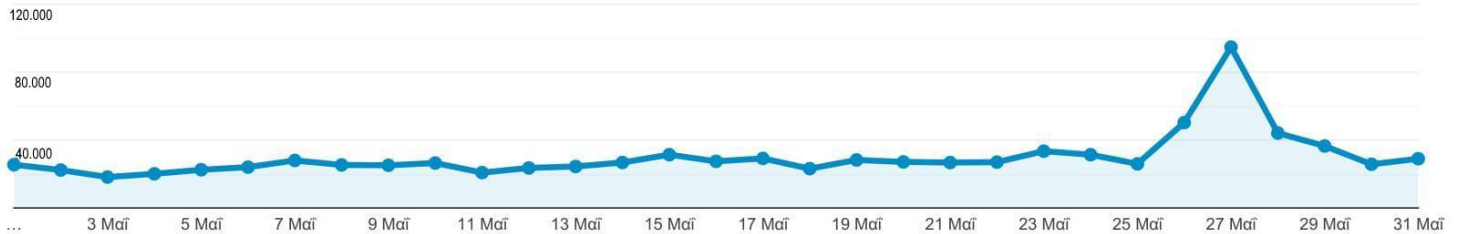

## Επισκόπηση κοινού

Όλοι οι χρήστες  
 100,00% Περίοδοι σύνδεσης

1 Μαΐ 2019 - 31 Μαΐ 2019

#### Περίοδοι σύνδεσης

#### Περίοδοι σύνδεσης

1.087.453