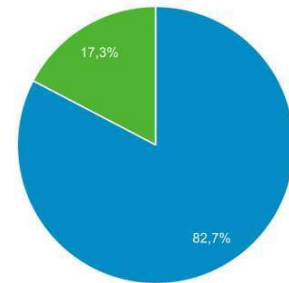

Returning Visitor ■ New Visitor

Γλώσσα	Περίοδοι σύνδεσης	% Περίοδοι σύνδεσης
1. el-gr	773.288	71,11%
2. el	250.984	23,08%
3. en-us	44.042	4,05%
4. en-gb	8.591	0,79%
5. el-cy	2.175	0,20%
6. de-de	979	0,09%
7. en	761	0,07%
8. en-gr	761	0,07%
9. el-gb	653	0,06%
10. el-us	544	0,05%